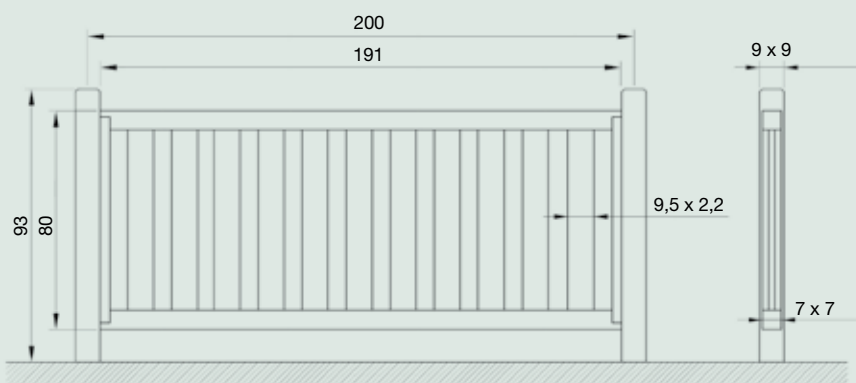

Gomera

Elegancia diseñada para zonas infantiles

Ref. VM00DB024

Una valla infantil, de estética elegante con perfiles cuadrados.

Material

Madera de pino.

Acabado

Madera de pino de Flandes tratada en el autoclave nivel IV. La impregnación se realiza a través del sistema Bethel vacío-presión a base de sales hidrosolubles libres de cromo y arsénico.

Entrega

Paneles montados. Pilares y tornillos aparte.

Información técnica

Medidas en cm

Instalación

En terreno blando

Hacer un agujero.
Hormigonar pilar.
Agujero 20 x 20.

En terreno duro